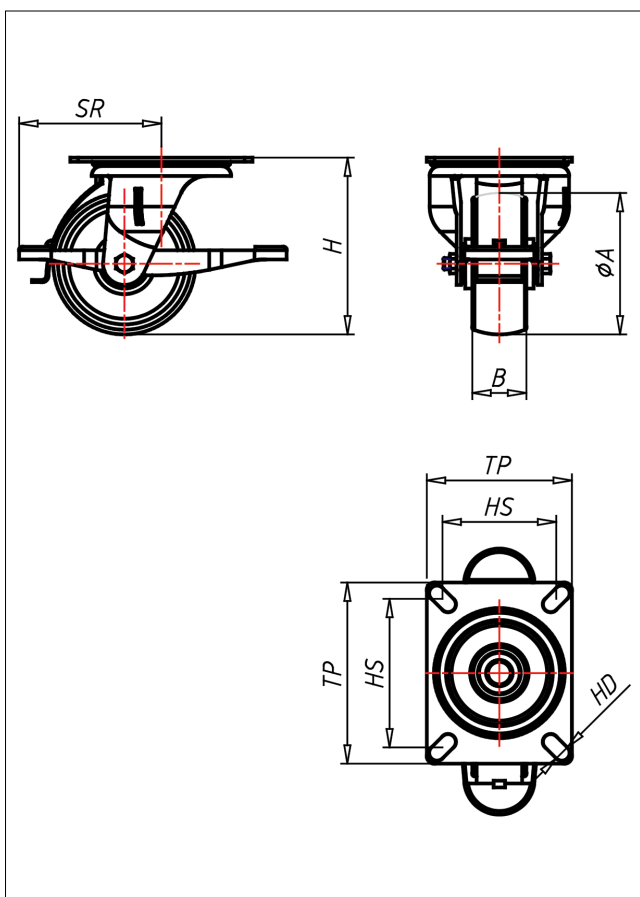

## Lenkrolle mit Radfeststeller

61-CI

LENKROLLE	LENKROLLE MIT RADFESTSTELLER	BOCKROLLE																									
 <ul style="list-style-type: none"> <li>• leichter Lauf auf glatten Böden</li> <li>• sehr hohe Tragkraft</li> <li>• sehr abriebfest</li> </ul> <p>Gusseisen überdreht, lackiert</p> <p>→ Seite 270</p> 	 <p>sehr großes Schwenklager - lange Lebensdauer, Gabelschenkel speziell geformt, Radachse verschraubt - gesichert, verzinkt</p> <p>→ Seite 42</p>	 <p>AUSWAHLHILFE:</p> <table border="1"> <tr> <td>leicht lenkend</td> <td>X</td> <td>X</td> <td>+</td> <td>+</td> </tr> <tr> <td>verschleißarm</td> <td>+</td> <td>+</td> <td>X</td> <td>X</td> </tr> <tr> <td>stoßfest</td> <td>+</td> <td>+</td> <td>X</td> <td>X</td> </tr> <tr> <td>bodenschonend</td> <td>X</td> <td>X</td> <td>+</td> <td>+</td> </tr> <tr> <td>witterungsbeständig</td> <td>X</td> <td>X</td> <td>+</td> <td>+</td> </tr> </table>	leicht lenkend	X	X	+	+	verschleißarm	+	+	X	X	stoßfest	+	+	X	X	bodenschonend	X	X	+	+	witterungsbeständig	X	X	+	+
leicht lenkend	X	X	+	+																							
verschleißarm	+	+	X	X																							
stoßfest	+	+	X	X																							
bodenschonend	X	X	+	+																							
witterungsbeständig	X	X	+	+																							

### Technische Details

ORDERNO (Artikel-nummer)	61BR-100 CI
WDAB (Rad-Ø A x Breite B / mm)	100x38
LC (Tragkraft / kg)	340
H (Bauhöhe H / mm)	125
TP (Plattengröße / mm)	128x102
HS (Lochabstand / mm)	105x80
HD (Loch-Ø / mm)	11
SR (Schwenkradius / mm)	100
WB (Radlager)	Gleitlager